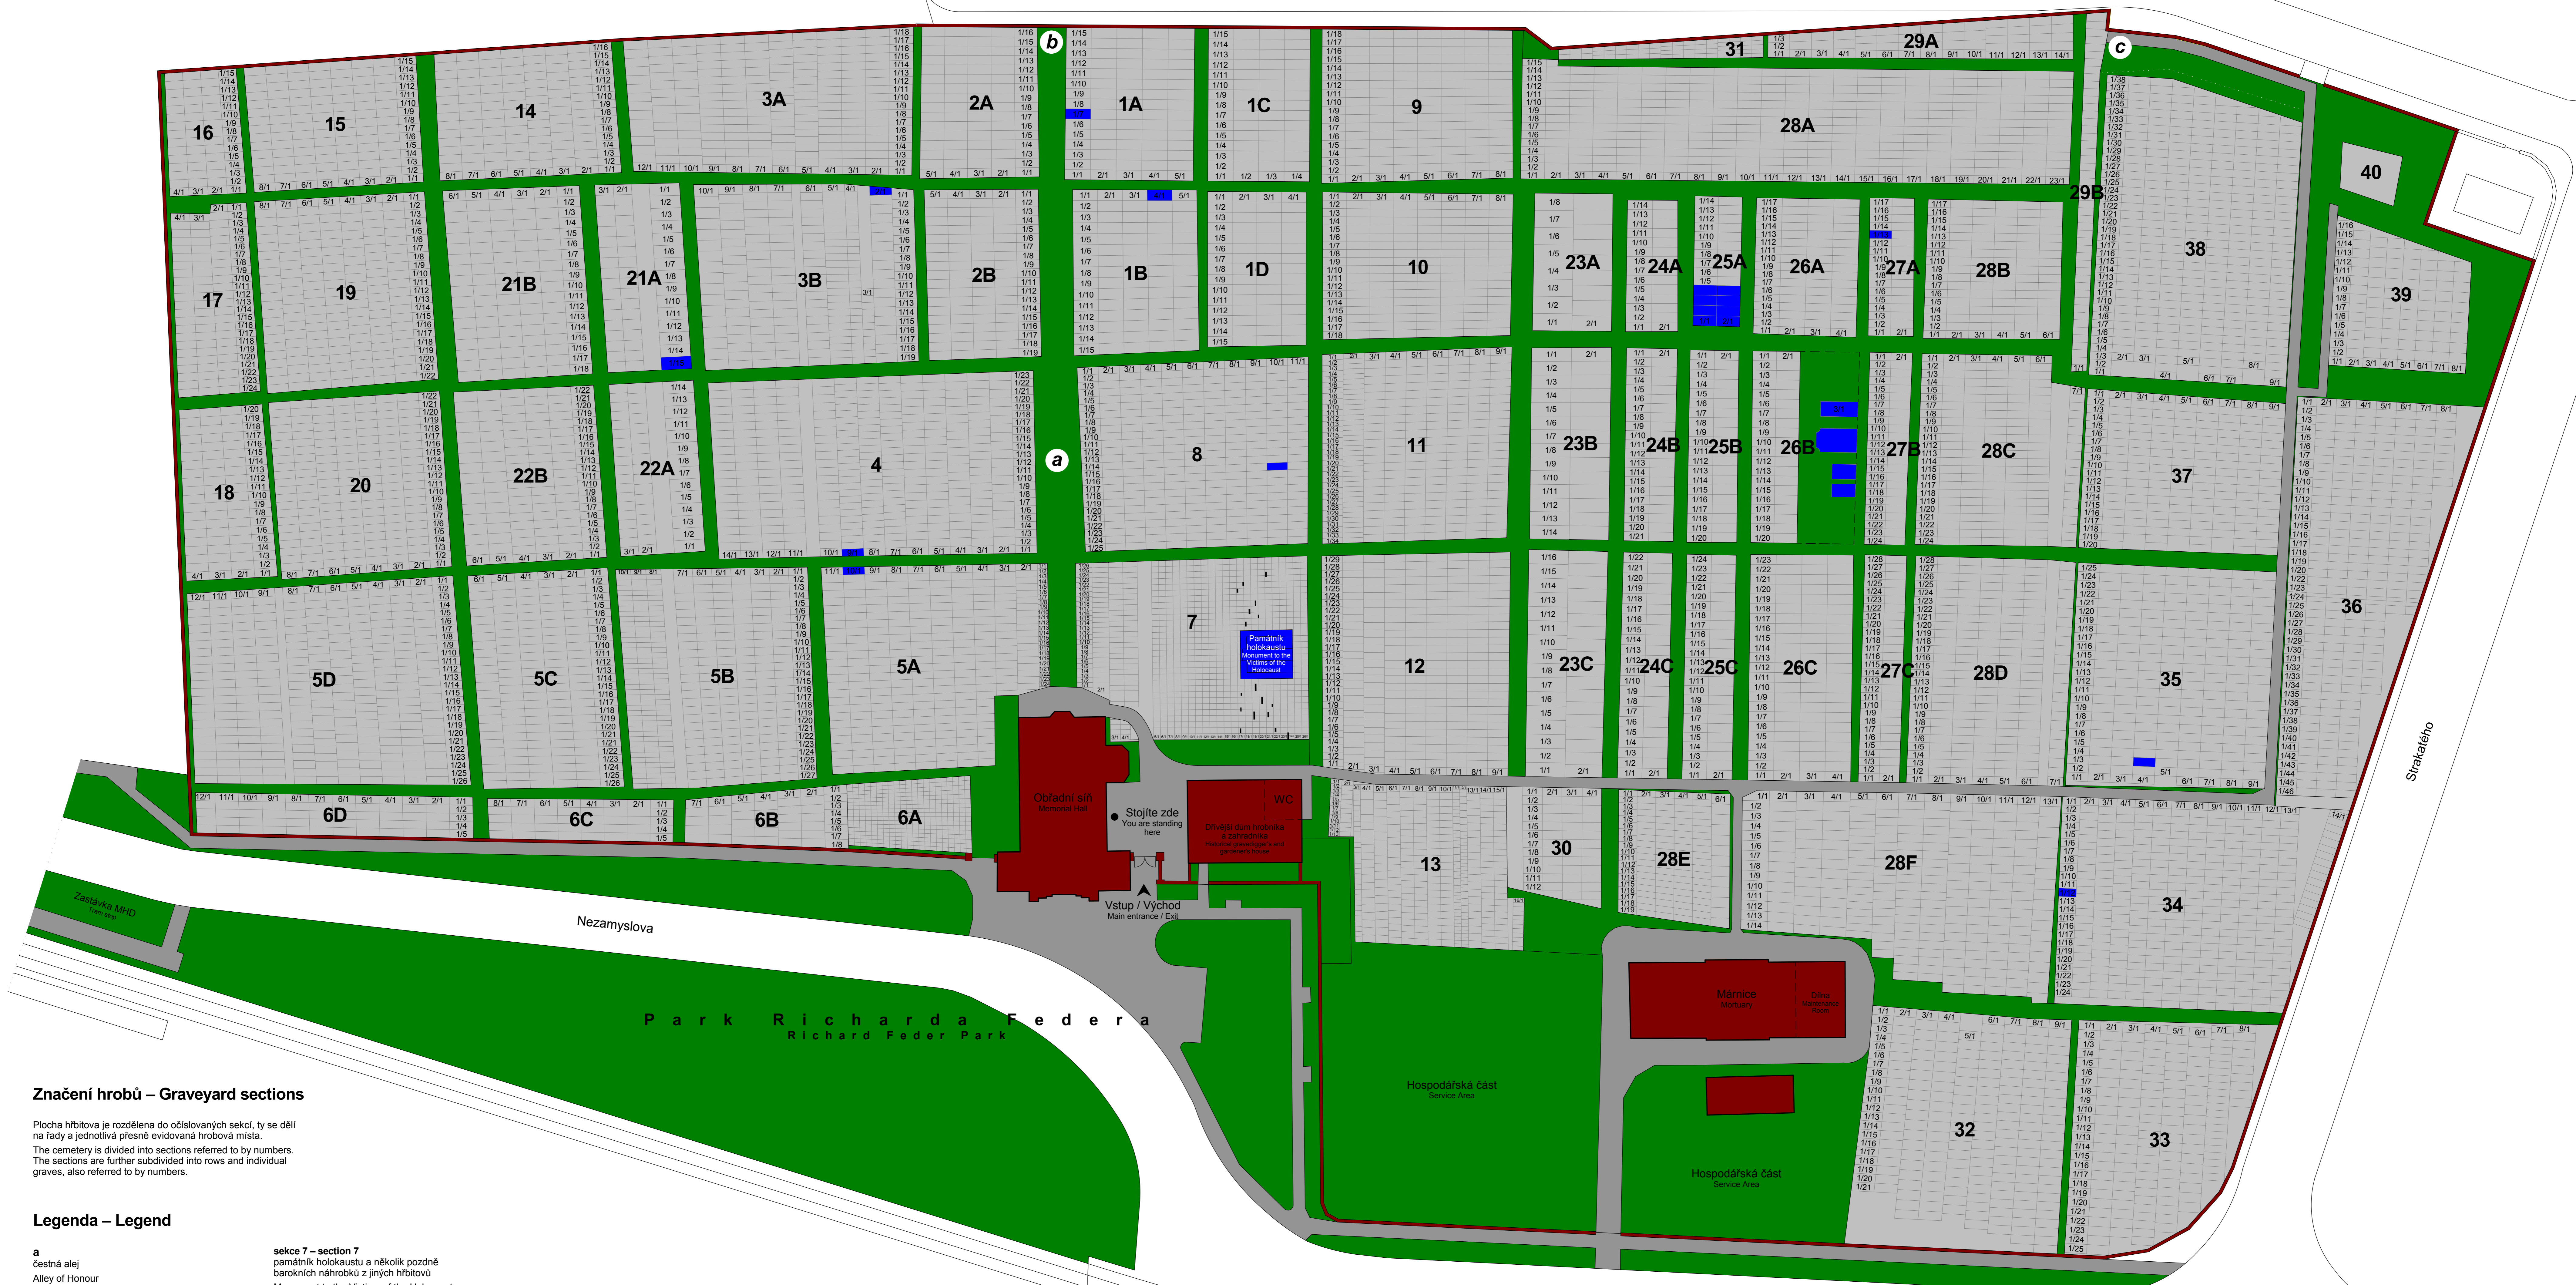

ŽIDOVSKÝ HŘBITOV

JEWISH CEMETERY

NEZAMYSLOVA 27, BRNO – ŽIDENICE

Tovačovského

Značení hrobů – Graveyard sections

Legenda – Legend

Významné osobnosti – Outstanding personalities

- **Brunner Samuel (8/10/15)**
  malíř
  painter
- **Eisler Ota (35/4/3)**
  architekt
  architect
- **Feder Richard (34/1/12)**
  vrchní zemský rabin, pedagog, spisovatel
  Chief Land Rabbi, pedagogue, writer
- **Gomperz Julius (26B/3/3)**
  předseda Židovské obce v Brně, průmyslník, politik
  president of the Jewish Community of Brno, industrialist, politician
- **Gomperz Heinrich (1B/4/1)**
  průmyslník, zakladatel Moravské galerie
  industrialist, founder of the Moravian Gallery
- **Haas Hugo (27A/1/13)**
  herec, scenárista, režisér
  actor, screenwriter, film director
- **Jeitteles Alois Ludwig (1A/1/17)**
  lékař, básník, dramatik, novinář
  physician, poet, playwright, journalist
- **Landesmann Heinrich (Hieronymus Lorm) (21A/1/15)**
  vynálezce Lormovy abecedy pro hluchoslepé lidi
  author of Lorm's alphabet for the deaf-blind
- **Placzek Baruch (3B/2/1)**
  moravský zemský rabin, básník, ornitolog
  Moravian Land Rabbi, poet, ornithologist