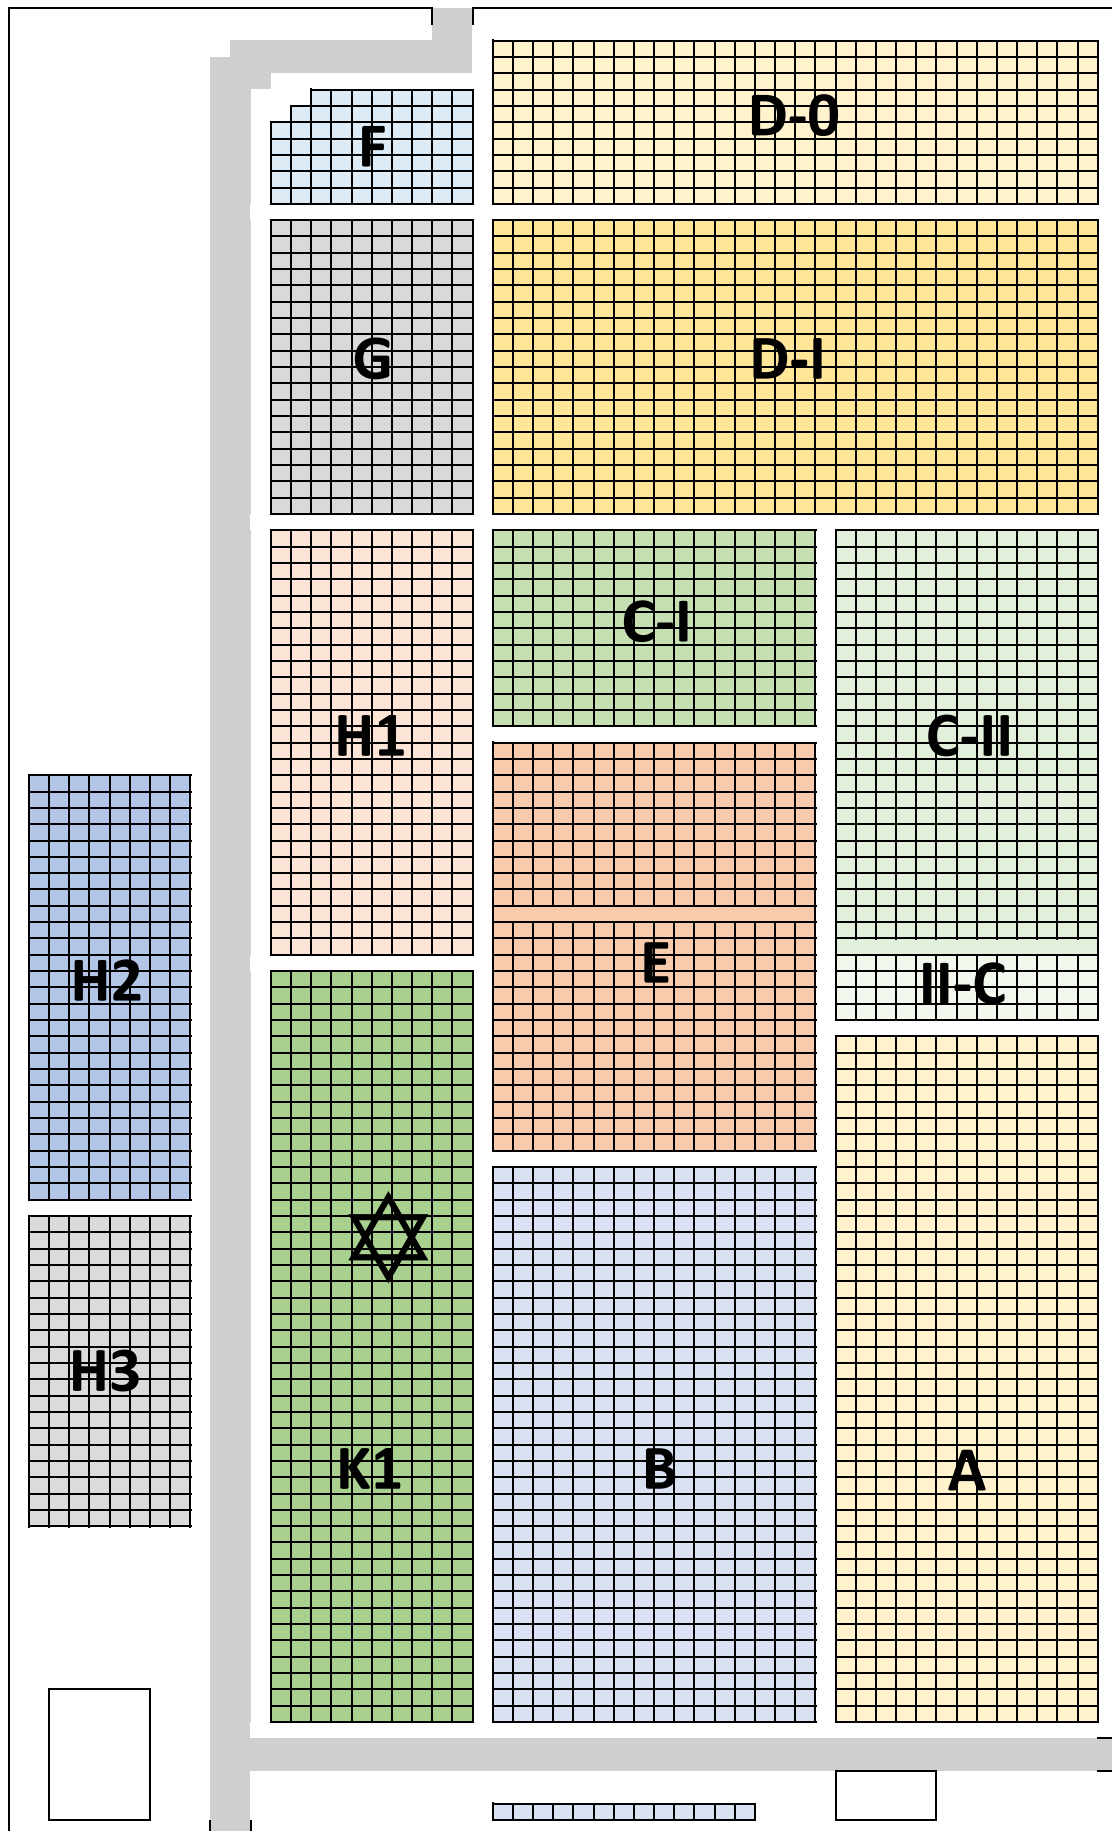

Jewish Cemetery Kosice - Neolog Section

Jewish Cemetery Kosice - Neolog Section - B

44	17	16	15	14	13	12	11	10	9	8	7	6	5	4	3	2	1	44
N	N	N	LEICHTMAN Ibolya 03.11.1941	LEITMAN Jutka 12.06.1941	GELLER Janka 05.06.1941	MARKOVICS Tibor 22.07.1942	FABINI N.N. 05.06.1942	FRANK Piroska 14.12.1942	N	N	N	N	N	N	ROTHOVÁ Ida 28.12.1978	ROTH Jenő 23.07.1969	FERJENČIKOVÁ Viera 13.12.1948	44
N	N	N	N	N	WEISZ Zuzanna 16.01.1941	N	MÜLLER Imre 17.12.1939	LEFKOVICS Malvin 16.11.1939	WEISZ Vali 25.05.1939	MOSKOVICS Ernest 08.05.1938	N	N	N	N	N	N	43	
N	BURGER Péter 10.02.1939	WEISZ Albert 03.06.1938	REICH József 08.01.1939	HERSKOVICS Gyöngyi 02.12.1938	RICHTER Károly 14.06.1938	GAVALLÉR Éva 12.06.1938	STARK Gabi 15.05.1938	MOSKOVICS Egon 08.05.1938	JAKABOVICS Lina 04.04.1938	EISKOVIČS Berta 31.03.1938	BERÉNYI Ružena 25.03.1938	ENGEL Ferenc 25.02.1938	MEZŐ Zsuzsana 26.01.1938	SCHWARZ József 24.01.1938	ROSENFELD László 20.01.1938	FRIEDMAN Róbert 13.05.1937	42	
HÖNIG Hédi 07.06.1937	GÁBOR Eva 18.04.1937	LEFKOVICS Tamás 24.03.1937	JAKOBOVIC Anna 21.03.1937	WEISZ Tibor 18.12.1938	CZINNER Pál 13.11.1936	ROTTMAN Zoltán 29.12.1935	KELLER Eugénie 27.12.1935	CZINNER Imre 15.12.1935	POLLÁK Éva 24.05.1934	DEUTSCH Edith 26.11.1935	NEMÉNYI Mária 15.03.1937	DEUTSCH Gyöngyi 03.11.1936	SLOMOVIC Aranka 21.06.1935	GRÜNSPAN Aurélia 25.10.1936	ZIPSZER Leopold 17.02.1936	BOHM Edith 15.07.1934	41	
N	N	ROTH Alzbeta 08.01.1938	RÖTH Adolf 17.06.1936	HERSKOVICS Jakab 24.04.1936	GELLER Iréna 30.09.1935	BÁRDOS Mariana 31.12.1934	JUNG Adriana 18.12.1934	BÉRKOVICS Zsuzsi 28.02.1934	GUTTMAN Éva 27.04.1934	DEUTSCH Olga 21.01.1934	GELLER Dezso 31.03.1934	SALAMON András 08.09.1934	HEGEDŰS László 05.04.1935	FRIED Jenő 26.03.1935	SCHWARTZ Judith 25.12.1933	BRENNWASSER Miksa 14.07.1938	40	
GRÜNBERGER Arpad + Laszlo 10.04.1927	SILBERMAN Edit 07.09.1933	KLEIN Erzsébet 03.08.1933	FRIED György 04.09.1932	HÖNIGSBERG Tibi 04.08.1932	ENGELHARDT Zoli 24.03.1932	WEINBERGER Zdenek 19.08.1932	DEUTSCH Klara 18.04.1932	KARDOS N.N. 15.06.1929	ROSENZWEIG Edit 14.07.1929	KAUFMANN Sarolta 23.05.1927	HIMMEL Ružena 29.03.1929	SZEPESI Jan 16.11.1928	WACHSMAN István 06.04.1928	ROTH Alice 08.05.1929	STARK Agnes 29.05.1929	VÁMOS Iréna 13.01.1927	38	
PERLMUTTER Magda 27.01.1930	HEISLER Kurt 02.03.1928	FISCHER Vilmos 29.10.1929	BRACK Helen 23.01.1930	ROTH Eva 24.08.1924	GROSZ Imre 01.10.1924	FISCHER Judith 07.03.1924	DREXLER Frigyes 15.04.1923	BRAUN Kató 07.08.1922	DEUTSCH Imre 21.07.1922	LEFKOVITS Viktor 03.10.1921	STEIN Gábor 02.06.1921	GOTTLIEB Sári 10.05.1921	GORZÓ Márta 25.09.1920	CIERER Imre 14.08.1920	37			
MANDL Szeren 23.05.1926	SCHÖNBERGER Gyuri 28.02.1926	FISCHER Rozsa 28.08.1925	SZASZ Jenő 29.12.1924	ROTH Eva 24.08.1924	GROSZ Imre 01.10.1924	FISCHER Judith 07.03.1924	DREXLER Frigyes 15.04.1923	BRAUN Kató 07.08.1922	DEUTSCH Imre 21.07.1922	LEFKOVITS Viktor 03.10.1921	STEIN Gábor 02.06.1921	GOTTLIEB Sári 10.05.1921	GORZÓ Márta 25.09.1920	CIERER Imre 14.08.1920	36			
WEISZBERG Margit 04.08.1926	GRÜNWALD Jozsef 02.03.1926	MÜLLER György 19.09.1925	KORACH Eva 22.04.1925	IMRE 01.10.1924	WEISZ Marika 08.09.1922	VOGEL Margit 26.12.1921	ALTMAN Margit 08.08.1921	KIS Armin 28.07.1921	KOLBER Zoltán 20.11.1920	MARKOVICS Marika 05.08.1920	HALPER Sári 27.03.1920	GRÜNBERGER Fani 15.12.1919	ROTH Róza 18.07.1919	GOTTLIEB Armin 23.06.1919	35			
N	N	BALLA István 22.12.1915	STECKMANN Etel 15.03.1916	KAHLENBERG Márta 21.01.1916	KELLER Lajos 26.12.1915	WEISZHAUS Zseni 09.12.1915	CZINNER Schön 09.12.1915	SCHÖN Iréna 01.09.1914	ROTH VERES László 17.10.1915	EICHORN Roza 25.07.1915	KORNHAUSER Erzsebet 23.06.1915	FÖRGÁCS Erzsebet 08.08.1915	GRÜNFELD Záli 20.06.1915	KLEIN László 20.06.1915	HOCHHAUSER Rezső 22.05.1917	GRÜNWALD Hedvig 23.10.1917	STAHL Szerén 23.10.1917	34
N	N	N	N	N	N	N	N	N	N	N	N	N	N	N	N	N	N	33
N	N	N	N	N	N	N	N	N	N	N	N	N	N	N	N	N	N	32
N	N	N	N	N	N	N	N	N	N	N	N	N	N	N	N	N	N	31
N	N	N	N	N	N	N	N	N	N	N	N	N	N	N	N	N	N	30
N	N	N	N	N	N	N	N	N	N	N	N	N	N	N	N	N	N	29
N	N	N	N	N	N	N	N	N	N	N	N	N	N	N	N	N	N	28
N	N	N	N	N	N	N	N	N	N	N	N	N	N	N	N	N	N	27
N	N	N	N	N	N	N	N	N	N	N	N	N	N	N	N	N	N	26
N	N	N	N	N	N	N	N	N	N	N	N	N	N	N	N	N	N	25
N	N	N	N	N	N	N	N	N	N	N	N	N	N	N	N	N	N	24
N	N	N	N	N	N	N	N	N	N	N	N	N	N	N	N	N	N	23
N	N	N	N	N	N	N	N	N	N	N	N	N	N	N	N	N	N	22
N	N	N	N	N	N	N	N	N	N	N	N	N	N	N	N	N	N	21
N	N	N	N	N	N	N	N	N	N	N	N	N	N	N	N	N	N	20
N	N	N	N	N	N	N	N	N	N	N	N	N	N	N	N	N	N	19
N	N	N	N	N	N	N	N	N	N	N	N	N	N	N	N	N	N	18
N	N	N	N	N	N	N	N	N	N	N	N	N	N	N	N	N	N	17
N	N	N	N	N	N	N	N	N	N	N	N	N	N	N	N	N	N	16
N	N	N	N	N	N	N	N	N	N	N	N	N	N	N	N	N	N	15
N	N	N	N	N	N	N	N	N	N	N	N	N	N	N	N	N	N	14
N	N	N	N	N	N	N	N	N	N	N	N	N	N	N	N	N	N	13
N	N	N	N	N	N	N	N	N	N	N	N	N	N	N	N	N	N	12
N	N	N	N	N	N	N	N	N	N	N	N	N	N	N	N	N	N	11
N	N	N	N	N	N	N	N	N	N	N	N	N	N	N	N	N	N	10
N	N	N	N	N	N	N	N	N	N	N	N	N	N	N	N	N	N	9
N	N	N	N	N	N	N	N	N	N	N	N	N	N	N	N	N	N	8
N	N	N	N	N	N	N	N	N	N	N	N	N	N	N	N	N	N	7
N	N	N	N	N	N	N	N	N	N	N	N	N	N	N	N	N	N	6
N	N	N	N	N	N	N	N	N	N	N	N	N	N	N	N	N	N	5
N	N	N	N	N	N	N	N	N	N	N	N	N	N	N	N	N	N	4
N	N	N	N	N	N	N	N	N	N	N	N	N	N	N	N	N	N	3
N	N	N	N	N	N	N	N	N	N	N	N	N	N	N	N	N	N	2
N	N	N	N	N	N	N	N	N	N	N	N	N	N	N	N	N	N	1
17	16	15	14	13	12	11	10	9	8	7	6	5	4	3	2	1		
BERGMANN Henrik 10.10.1940	VÁMOS József 10.07.1938	BRAUN Jetti 23.01.1935	ELFENBEIN Dóra 10.02.1933	KAMINSKI Lenke 20.04.1931	SCHLESINGER Frigyes 12.11.1930	SIKOS István 20.02.1929	SCHWARZ Iréna 25.01.1929	IMMERBLUM Sándor 30.11.1928	KLEIN Jenő 13.08.1927	N.N.	STERN József 08.05.1921	WEISZ Béla	STEINER József					
14	13	12	11	10	9	8	7	6	5	4	3	2	1					